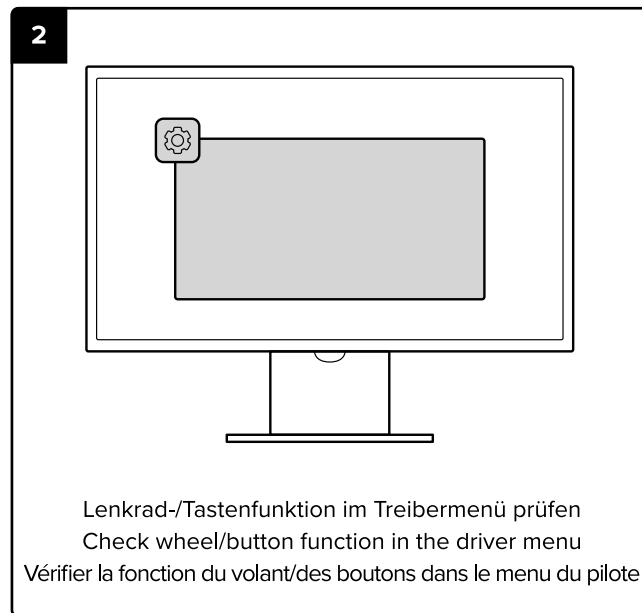

## DIRECTINPUT\*

Wechsel digitaler/analoger DirectInput\* Modus  
Switch digital/analog DirectInput\* mode  
Changement du mode numérique/analogique DirectInput\*

Detaillierte Einstellungen im Treibermenü vornehmen  
Make precise configurations in the driver menu  
Effectuer des configurations précises dans le menu du pilote

## XINPUT

Wechsel XInput/DirectInput\* Modus  
Switch XInput/DirectInput\* mode  
Changement du mode XInput/DirectInput\*

Lenkrad-/Tastenfunktion im Treibermenü prüfen  
Check wheel/button function in the driver menu  
Vérifier la fonction du volant/des boutons dans le menu du pilote