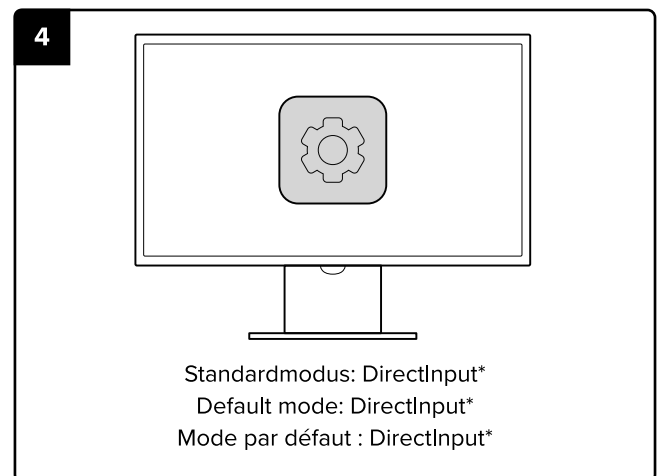

SL-6695-BKOR-01 // V09P

CONNECTION GUIDE

DRIFT O.Z. RACING WHEEL

PC