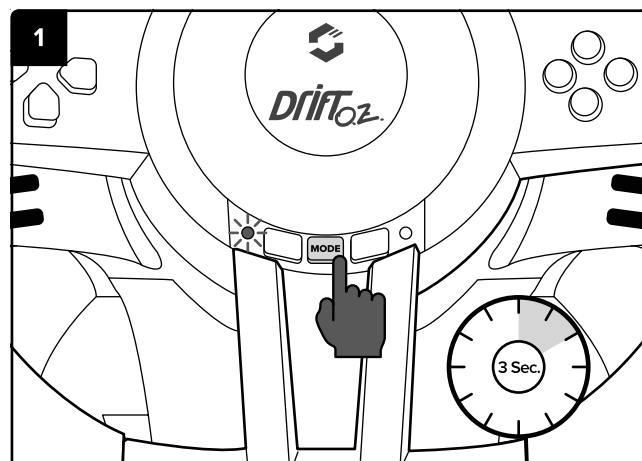

## DIRECTINPUT\*

Wechsel digitaler/analoger DirectInput\* Modus  
Switch digital/analog DirectInput\* mode  
Changement du mode numérique/analogique DirectInput\*

Detaillierte Einstellungen im Treibermenü vornehmen  
Make precise configurations in the driver menu  
Effectuer des configurations précises dans le menu du pilote

## XINPUT

Wechsel XInput/DirectInput\* Modus  
Switch XInput/DirectInput\* mode  
Changement du mode XInput/DirectInput\*

Lenkrad-/Tastenfunktion im Treibermenü prüfen  
Check wheel/button function in the driver menu  
Vérifier la fonction du volant/des boutons dans le menu du pilote